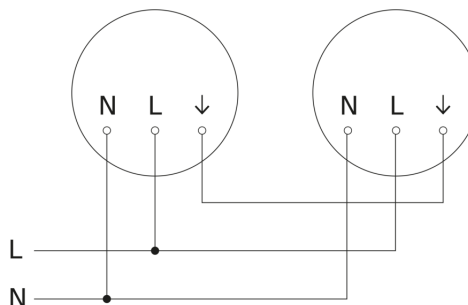

Lampada a sensore per interno LED - Professional Line

RS PRO P2 S

Bianco caldo
EAN 4007841 056100
Art. n. 056100

RS PRO P2 S

Bianco caldo
EAN 4007841 056100
Art. n. 056100

Schema elettrico Master

Schema elettrico Master-Master collegamento in rete

Schema elettrico Master-Slave collegamento in rete